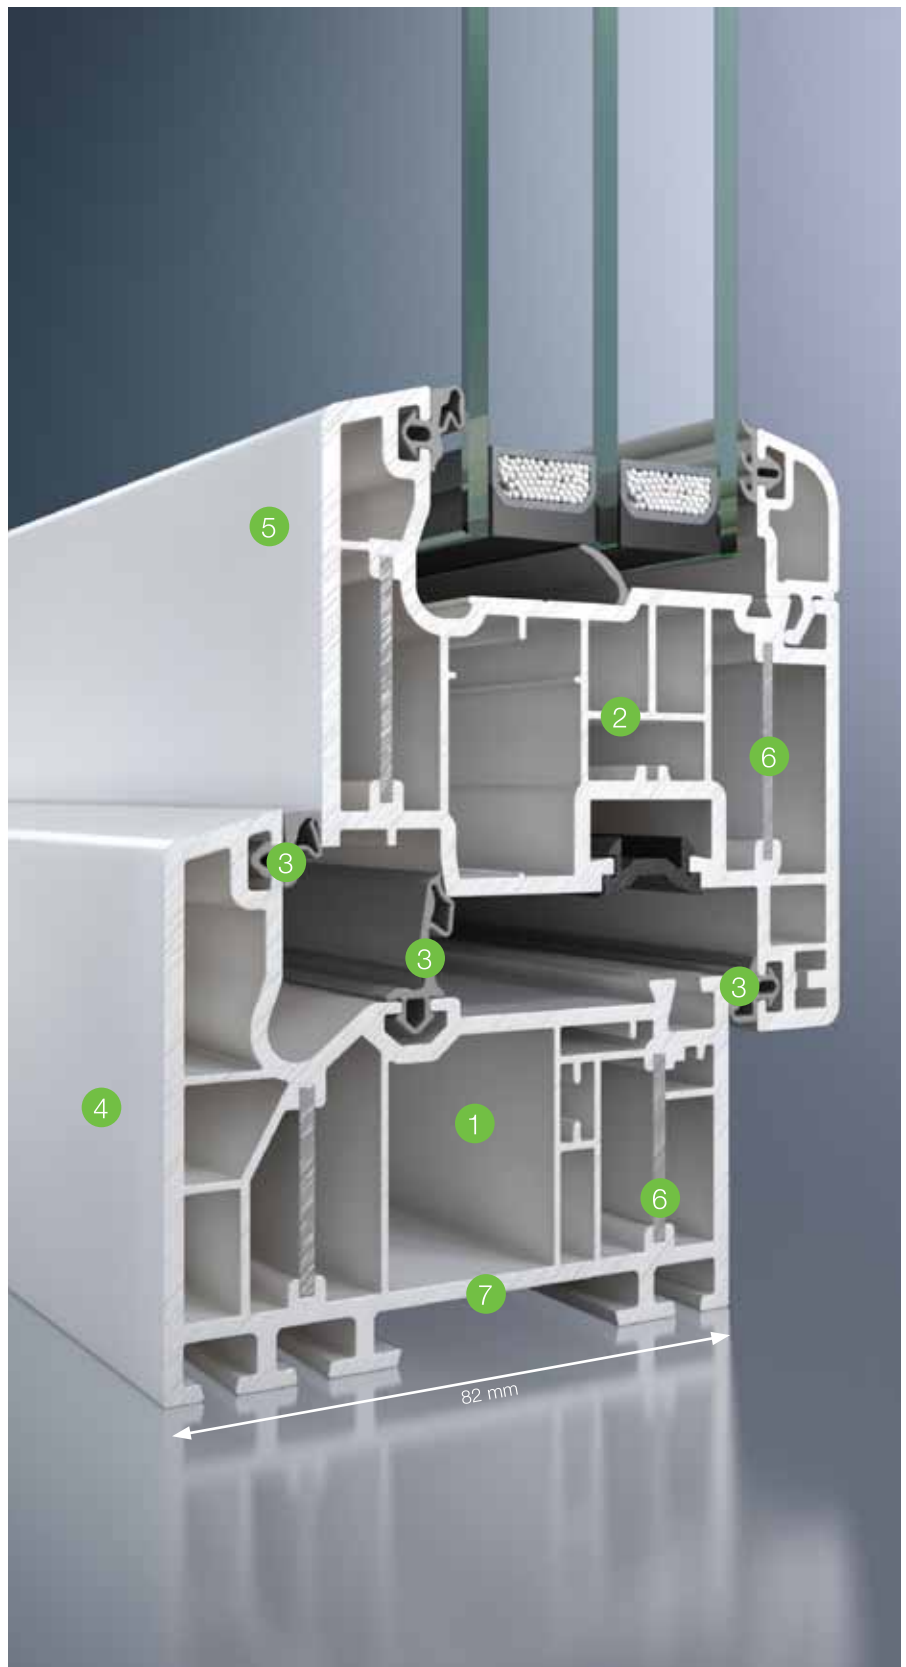

Schüco ThermoPlus

1. 1 7-камерна профилна система с високи топлоизолационни U_f стойности до $0,76 \text{ W/(m}^2\text{K)}$.
2. 2 Енергооптимизирана профилна конструкция без стомана; 100% рециклируема.
3. 3 Трите изолационни камери допринасят за оптимална защита срещу вятър, дъжд и шум.
4. 4 Тънки видими ширини за максимално навлизане на светлина.
5. 5 Класическата, изчистена форма на геометрията на крилото отговаря на изискванията на модерната архитектура.
6. 6 Патентован метод за екструдирание на алуминиеви ленти и паралелно набиване в пластмасовите профили
7. 7 Увеличена строителна дълбочина за повишаване на сигурността и затрудняване на влизането с взлом.

Прозоречна система Schüco ThermoPlus