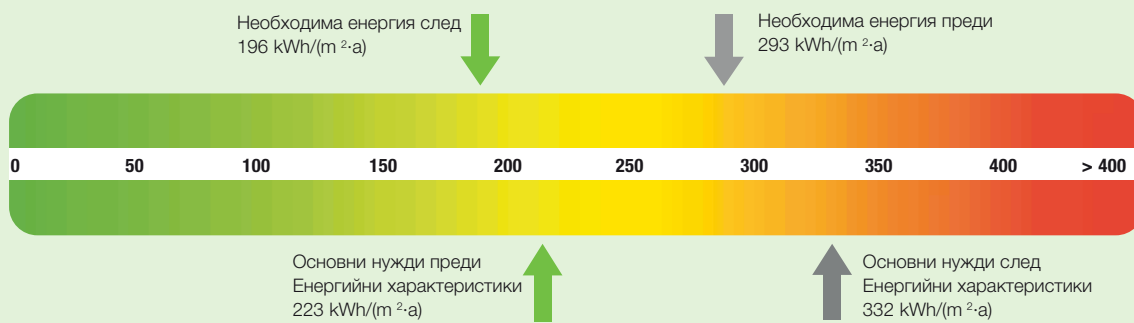

Необходима енергия преди и след модернизация на прозорците

Пример: Типично еднофамилно жилище от 80-те години
За еднофамилно жилище с около 148 m² използваема част и област с прозорци около 20 m² това означава до 30% спестена енергия за отопление, т.е. 1441 литра гориво на година.