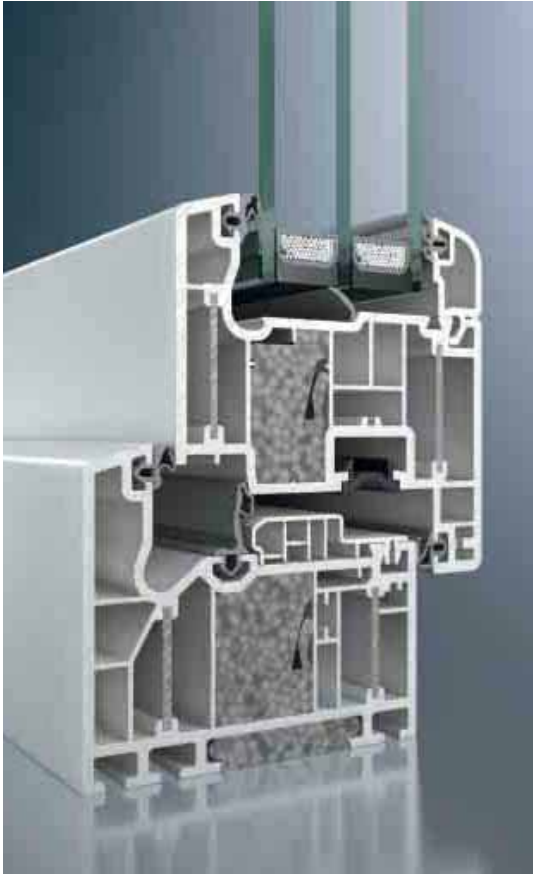

Прозоречна система Schüco ThermoPlus

PASSIVHAUS
geeignete
Komponente
Dr. Wolfgang Feist

Schüco ThermoPlus – сертифицирана система от Института за пасивни сгради